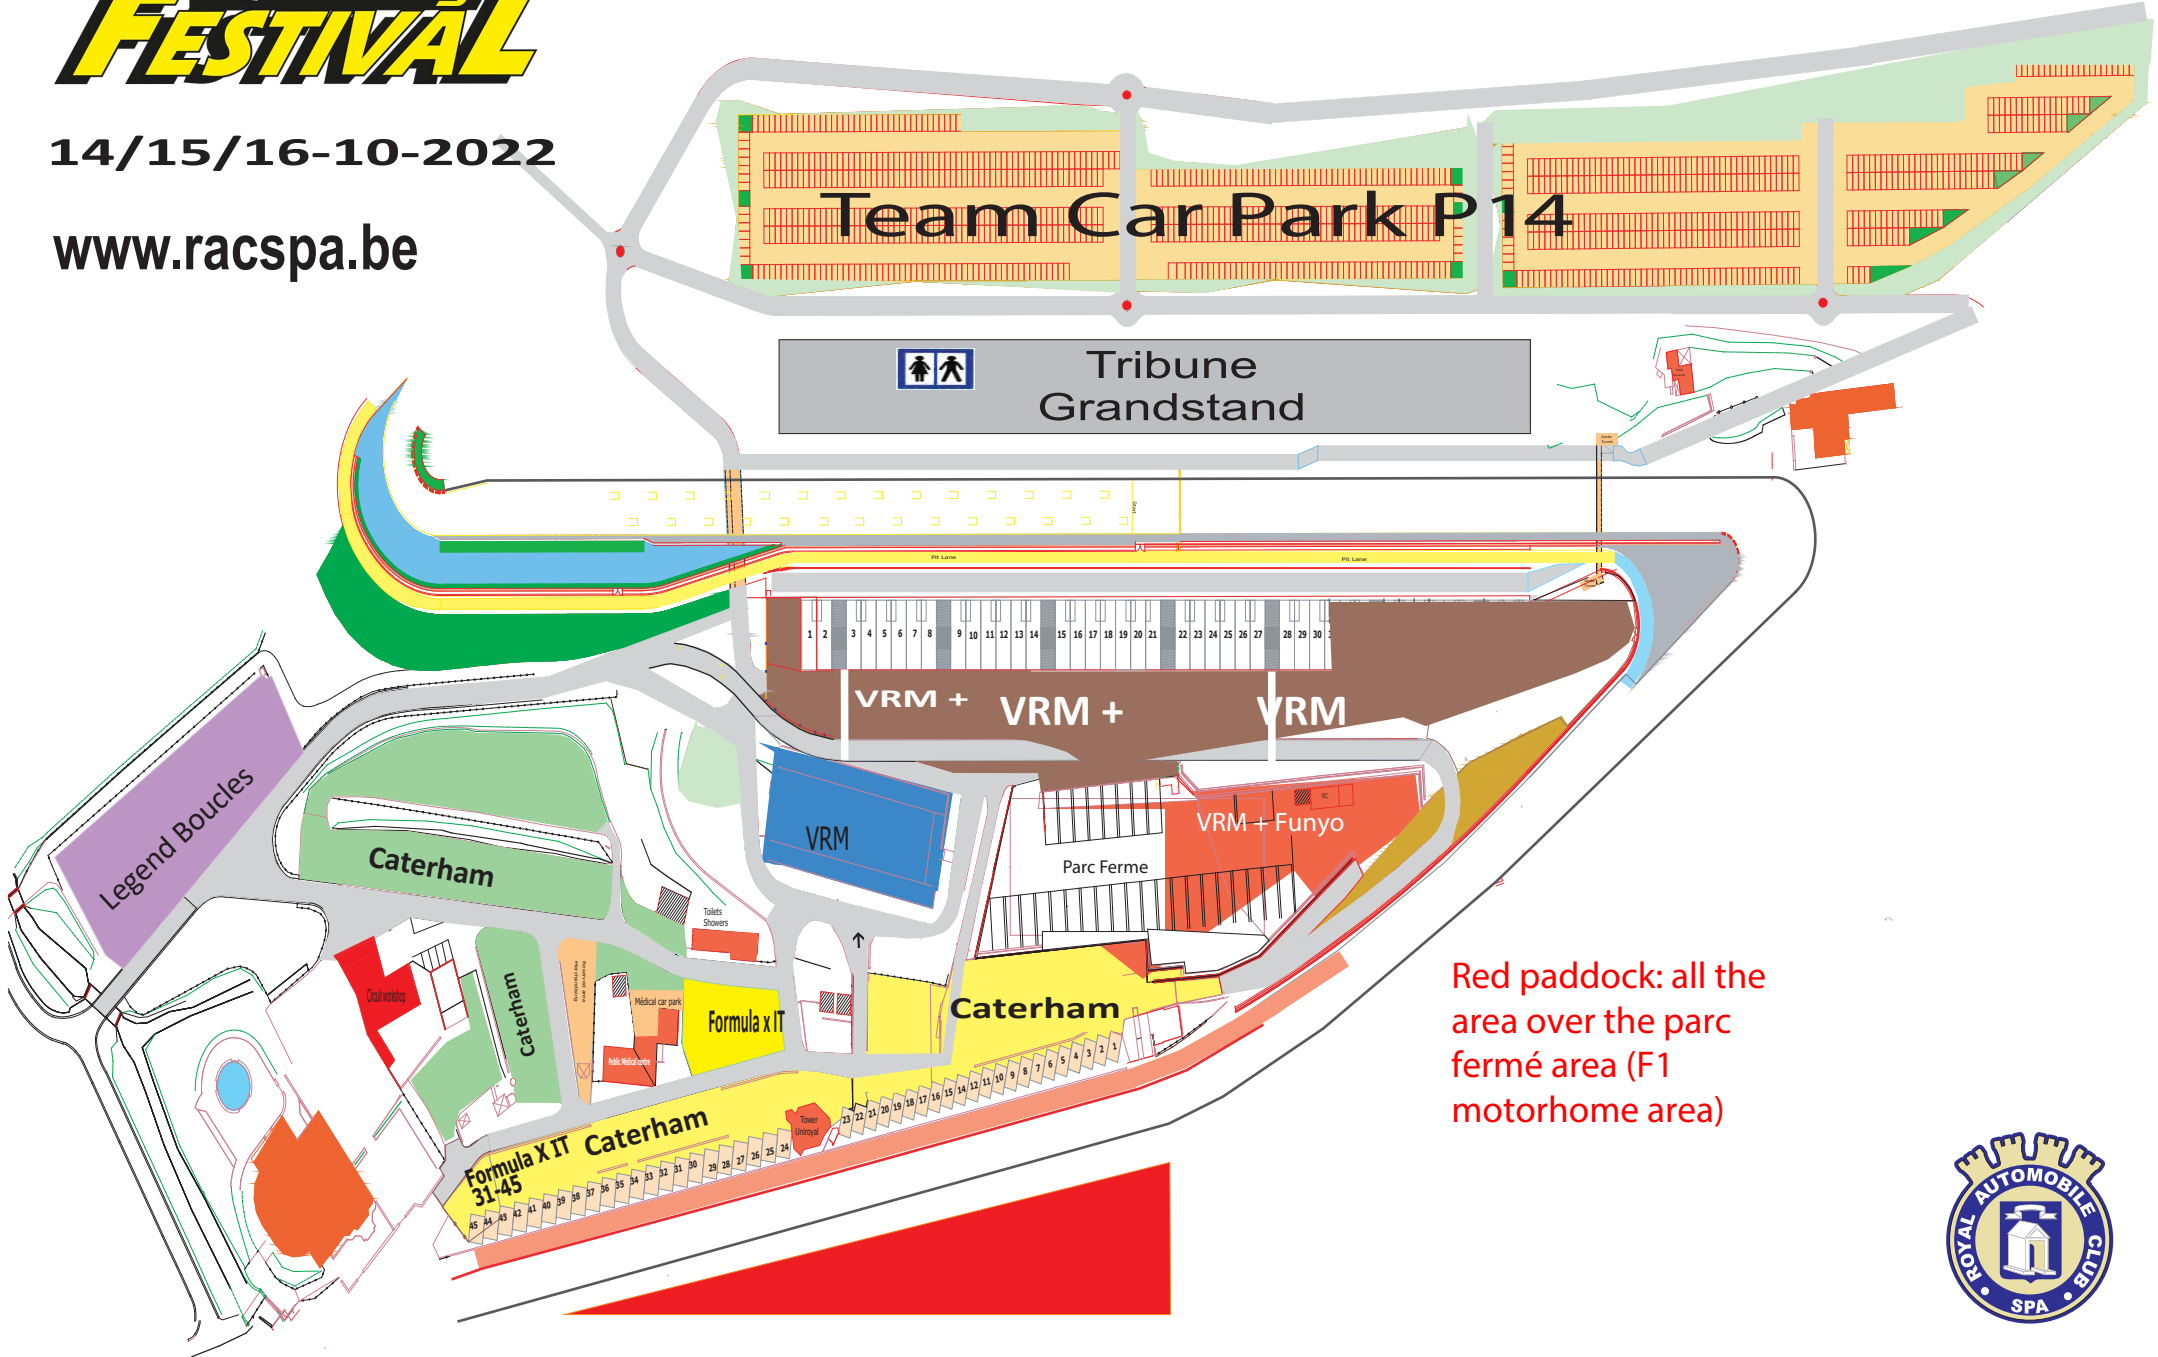

14/15/16-10-2022

www.racspa.be

Paddocks

Red paddock: all the area over the parc fermé area (F1 motorhome area)